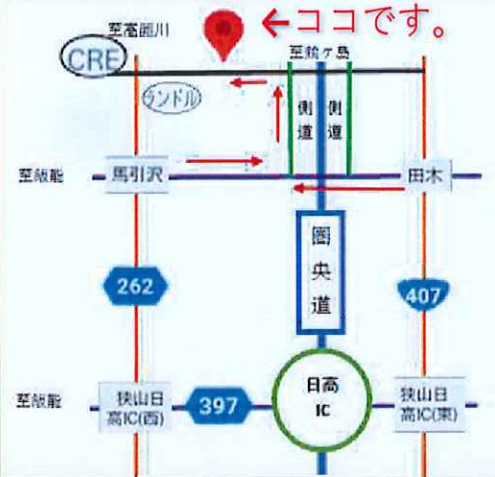

4月の開催日 4月24日(日)
AM 9:00~PM12:00まで

住所: 埼玉県日高市馬引沢316-3

セット内容おしえちゃいます！ (中身も少しだけ公表)

なのはな子

※ドライアイスの販売も行いますが、数に限りが御座います。(ドライアイス1枚100円。)
保冷バック、クーラーボックス等をご持参頂けると幸いです。

★当日は、セット内容を全品公表致します。※在庫状況により、内容・価格変更有り。【丼ものセット・特別・激安・セールメニュー他もあります。】